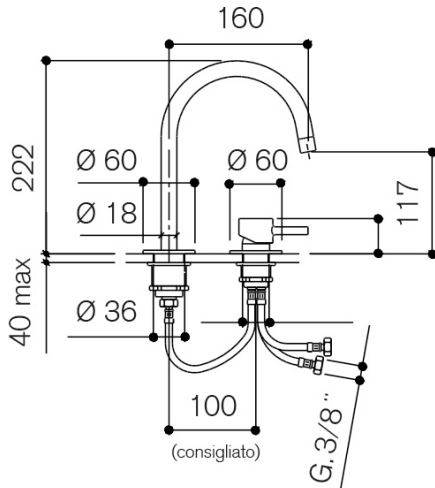

TRENTA9

313127S/F

Miscelatore monocomando lavabo due fori - bocca mm 222 ø mm 18 e comando da incasso nei piani lavabo con opzione bocca girevole con piletta

	Cromo	313127S/F
	Nero Opaco	B313127S/F
	Bianco Opaco	W313127S/F
	Nichel Spazzolato	S313127S/F
	Oro Spazzolato	H313127S/F
	Oro Rosa Spazzolato	R313127S/F

COMPONENTI

Comando da incasso nei piani lavabo

Cromo	313000/19C
Nero Opaco	B313000/19C
Bianco Opaco	W313000/19C
Nichel Spazzolato	S313000/19C
Oro Spazzolato	H313000/19C
Oro Rosa Spazzolato	R313000/19C

Bocca girevole mm 222 ø mm 18 da incasso nei piani lavabo

Cromo	113137/29B
Nero Opaco	B113137/29B
Bianco Opaco	W113137/29B
Nichel Spazzolato	S113137/29B
Oro Spazzolato	H113137/29B
Oro Rosa Spazzolato	R113137/29B

360° system
ON OFF

Bocca girevole/Swivel spout