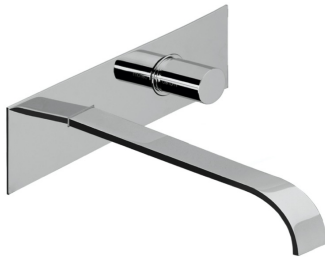

## 113013

Miscelatore monocomando lavabo da incasso a parete con placca e bocca mm 212

	Cromo	113013
	Nero Opaco	B113013
	Nichel Spazzolato	S113013
	Oro Lucido	G113013

#### Gruppo da incasso a parete

Cromo	113003/19C
Nero Opaco	B113003/19C
Nichel Spazzolato	S113003/19C
Oro Lucido	G113003/19C

#### Parte esterna completa di placca e bocca mm 212

Cromo	113013E
Nero Opaco	B113013E
Nichel Spazzolato	S113013E
Oro Lucido	G113013E