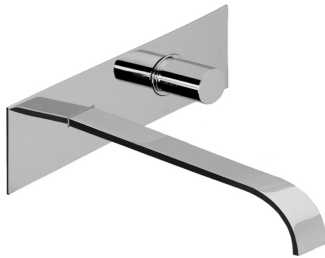

ARCO

113013

Miscelatore monocomando lavabo da incasso a parete con placca e bocca mm 212

	Cromo	113013
	Nero Opaco	B113013
	Nichel Spazzolato	S113013
	Oro Lucido	G113013

COMPONENTI

Gruppo da incasso a parete

Cromo	113003/19C
Nero Opaco	B113003/19C
Nichel Spazzolato	S113003/19C
Oro Lucido	G113003/19C

Parte esterna completa di placca e bocca mm 212

Cromo	113013E
Nero Opaco	B113013E
Nichel Spazzolato	S113013E
Oro Lucido	G113013E