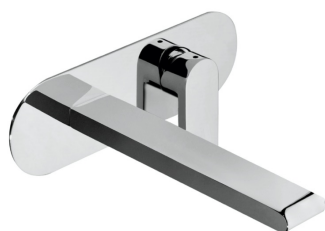

BONNY

343162

Miscelatore monocomando lavabo da incasso a parete

- Cromo 343162
- Bianco Opaco W343162

COMPONENTI

Gruppo da incasso a parete

- Cromo 343162/19C
- Bianco Opaco W343162/19C

Parte esterna completa di bocca, placca

- Cromo 343162E
- Bianco Opaco W343162E