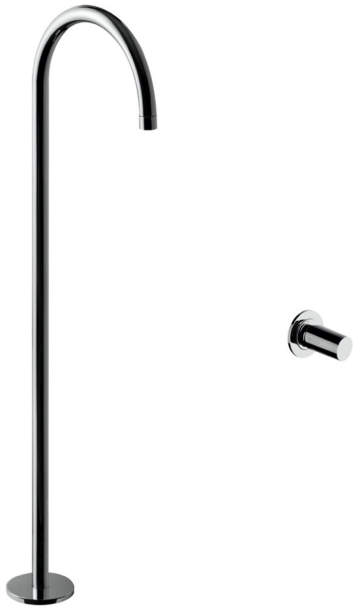

## 112408

Miscelatore monocomando vasca - bocca mm 872 con collegamento a pavimento e comando da incasso a parete

● Cromo	112408
● Nero Opaco	B112408
○ Bianco Opaco	W112408
● Nichel Spazzolato	S112408
● Oro Spazzolato	H112408
● Oro Rosa Spazzolato	R112408

#### Comando da incasso parete

Cromo	112032/49B
Nero Opaco	B112032/49B
Bianco Opaco	W112032/49B
Nichel Spazzolato	S112032/49B
Oro Spazzolato	H112032/49B
Oro Rosa Spazzolato	R112032/49B

#### Bocca mm 872 con collegamento a pavimento

Cromo	112421/29C
Nero Opaco	B112421/29C
Bianco Opaco	W112421/29C
Nichel Spazzolato	S112421/29C
Oro Spazzolato	H112421/29C
Oro Rosa Spazzolato	R112421/29C