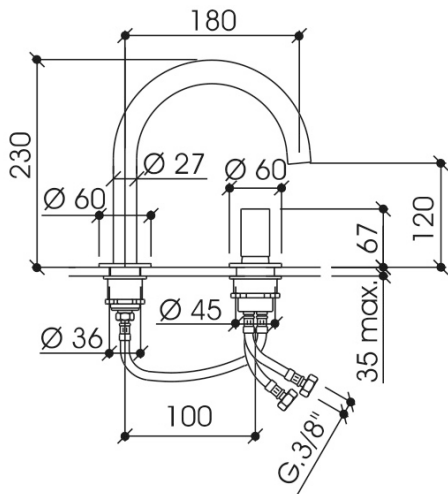

## 112407

Miscelatore monocomando vasca - comando e bocca mm 230 da incassare nei piani vasca

	Cromo	112407
	Nero Opaco	B112407
	Bianco Opaco	W112407
	Nichel Spazzolato	S112407
	Oro Spazzolato	H112407
	Oro Rosa Spazzolato	R112407
	Crude	K112407

#### Comando da incasso nei piani vasca

Cromo	112300/19C
Nero Opaco	B112300/19C
Bianco Opaco	W112300/19C
Nichel Spazzolato	S112300/19C
Oro Spazzolato	H112300/19C
Oro Rosa Spazzolato	R112300/19C
Crude	K112300/19C

#### Bocca mm 230 da incasso nei piani vasca

Cromo	112400/29B
Nero Opaco	B112400/29B
Bianco Opaco	W112400/29B
Nichel Spazzolato	S112400/29B
Oro Spazzolato	H112400/29B
Oro Rosa Spazzolato	R112400/29B
Crude	K112400/29B