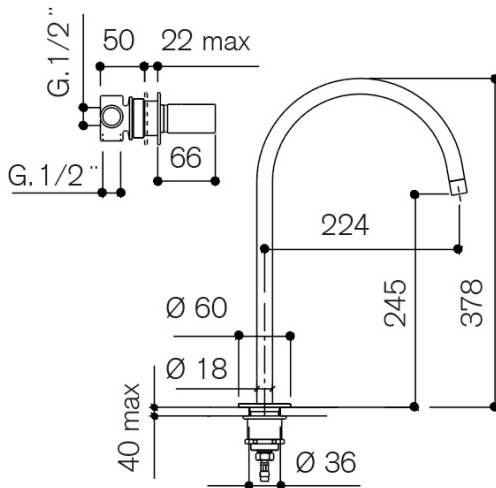

ZERO

113115S/F

Miscelatore monocomando lavabo due fori - bocca mm 383 ø mm 18 da incasso nei piani lavabo e comando da incasso parete con opzione bocca girevole con piletta

	Cromo	113115S/F
	Nero Opaco	B113115S/F
	Bianco Opaco	W113115S/F
	Nichel Spazzolato	S113115S/F
	Oro Spazzolato	H113115S/F
	Oro Rosa Spazzolato	R113115S/F

COMPONENTI

Comando da incasso parete

Cromo	112032/49B
Nero Opaco	B112032/49B
Bianco Opaco	W112032/49B
Nichel Spazzolato	S112032/49B
Oro Spazzolato	H112032/49B
Oro Rosa Spazzolato	R112032/49B

Bocca girevole mm 383 ø mm 18 da incasso nei piani lavabo

Cromo	113138/29B
Nero Opaco	B113138/29B
Bianco Opaco	W113138/29B
Nichel Spazzolato	S113138/29B
Oro Spazzolato	H113138/29B
Oro Rosa Spazzolato	R113138/29B

36° system
ON OFF

Bocca girevole/Swivel spout