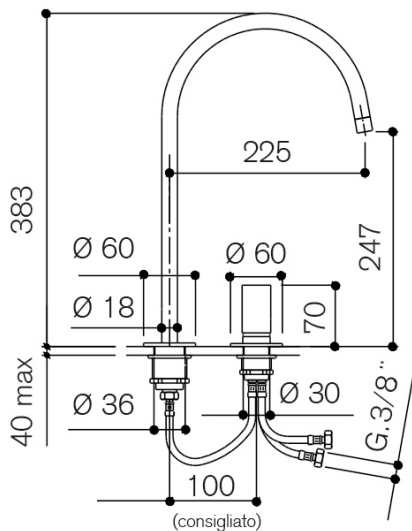

ZERO

113128S/F

Miscelatore monocomando lavabo due fori - bocca mm 383 ø mm 18 e comando da incasso nei piani lavabo con opzione bocca girevole con piletta

| | | |
|---|---------------------|------------|
|  | Cromo | 113128S/F |
|  | Nero Opaco | B113128S/F |
|  | Bianco Opaco | W113128S/F |
|  | Nichel Spazzolato | S113128S/F |
|  | Oro Spazzolato | H113128S/F |
|  | Oro Rosa Spazzolato | R113128S/F |

COMPONENTI

Comando da incasso nei piani lavabo

| | |
|---------------------|-------------|
| Cromo | 113000/19C |
| Nero Opaco | B113000/19C |
| Bianco Opaco | W113000/19C |
| Nichel Spazzolato | S113000/19C |
| Oro Spazzolato | H113000/19C |
| Oro Rosa Spazzolato | R113000/19C |

Bocca girevole mm 383 ø mm 18 da incasso nei piani lavabo

| | |
|---------------------|-------------|
| Cromo | 113138/29B |
| Nero Opaco | B113138/29B |
| Bianco Opaco | W113138/29B |
| Nichel Spazzolato | S113138/29B |
| Oro Spazzolato | H113138/29B |
| Oro Rosa Spazzolato | R113138/29B |

36° system
ON OFF

Bocca girevole/Swivel spout