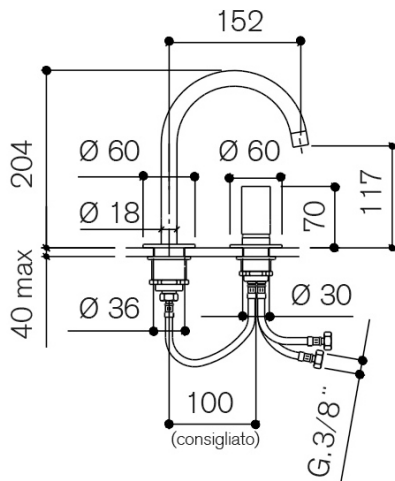

## 113127/F

Miscelatore monocomando lavabo due fori -  
bocca mm 222 ø mm 18 e comando da incasso  
nei piano lavabo con piletta

	Cromo	113127/F
	Nero Opaco	B113127/F
	Bianco Opaco	W113127/F
	Nichel Spazzolato	S113127/F
	Oro Spazzolato	H113127/F
	Oro Rosa Spazzolato	R113127/F

#### Bocca mm 222 ø mm 18 da incasso nei piani lavabo

Cromo	113127/29B
Nero Opaco	B113127/29B
Bianco Opaco	W113127/29B
Nichel Spazzolato	S113127/29B
Oro Spazzolato	H113127/29B
Oro Rosa Spazzolato	R113127/29B